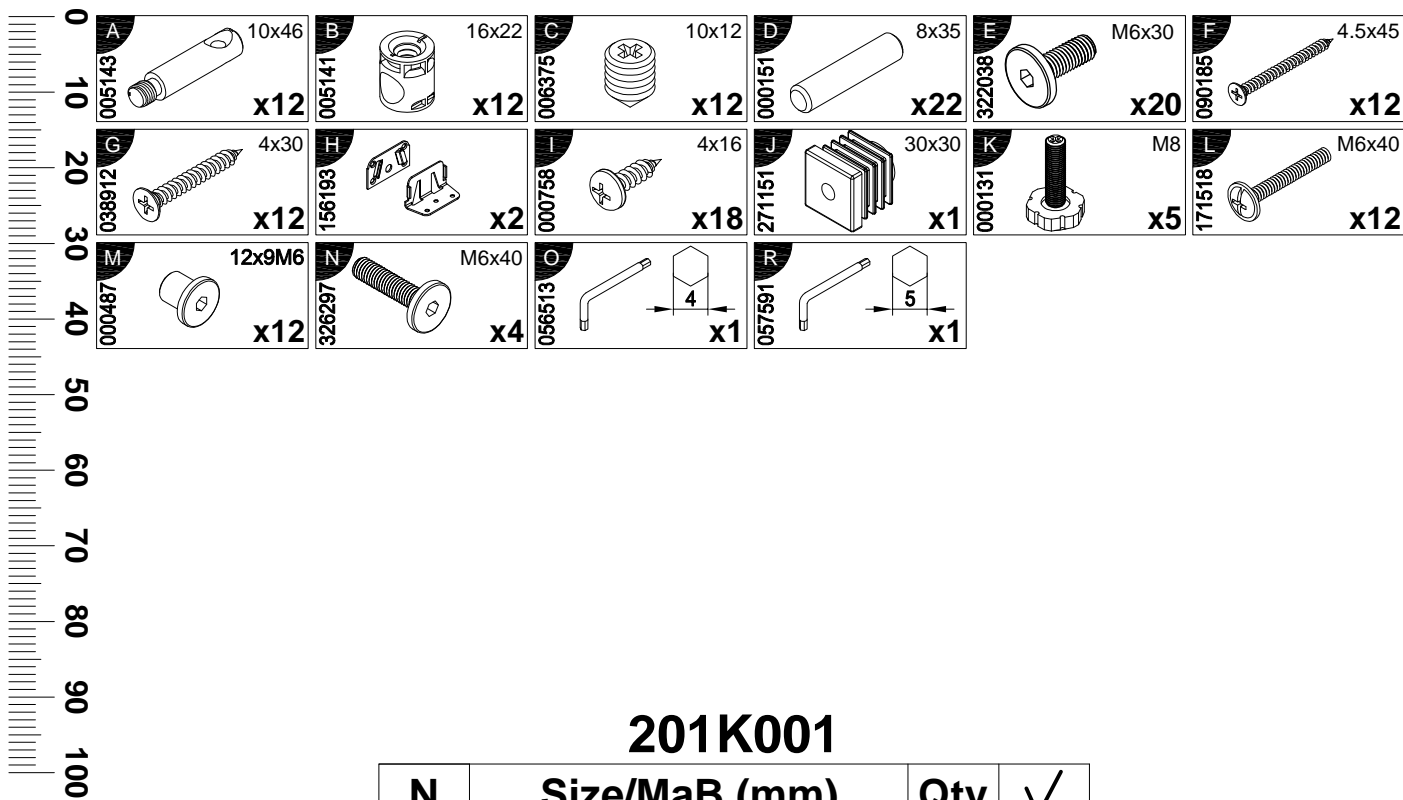

201K001

N	Size/MaB (mm)	Qty	✓
1	1410x173x22	1	1
2	1410x195x22	1	1
3	1466x64x704	1	2
4	1410x62x22	1	1
5	2155x200x22	1	1
6	2155x200x22	1	1
7	2016x80x35	1	1
8	1900x48x35	2	1
9	1907x684x26	2	4
10	269x70x30	1	3
11	1445x377x30	1	3
12	1445x377x30	1	3