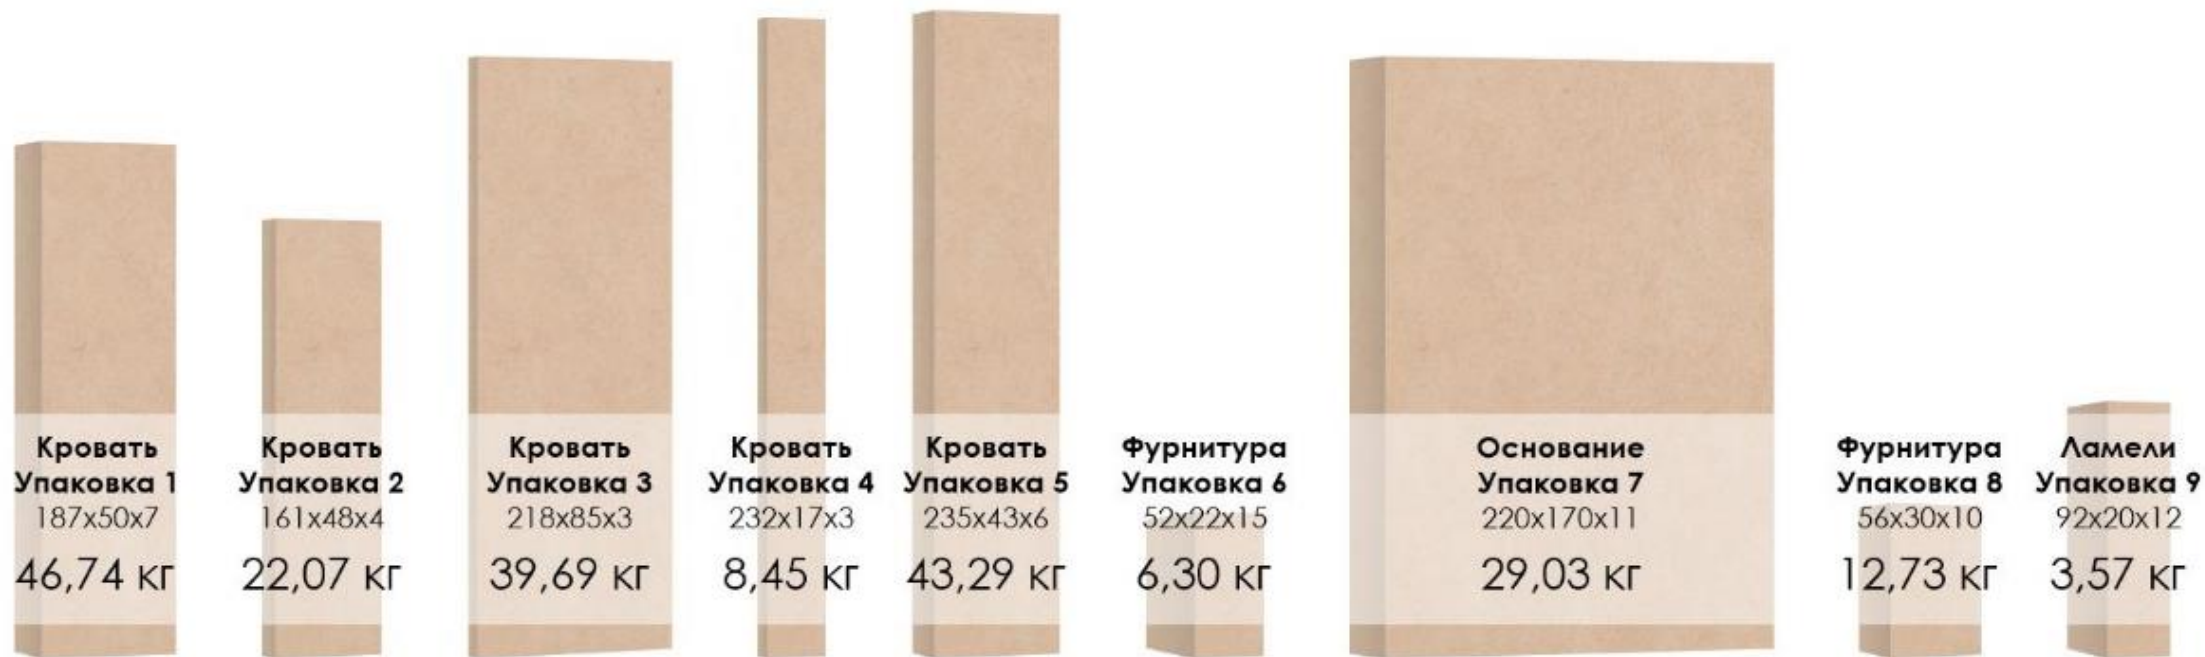

Кровать откидная Life Time Ice  
с шириной спального места 160/180 см

Кровать откидная Life Time Ice  
с шириной спального места 160 см

## Life Time Ice 200x160 cm

Кровать откидная Life Time Ice  
с шириной спального места 180 см

## Life Time Ice 200x180 cm