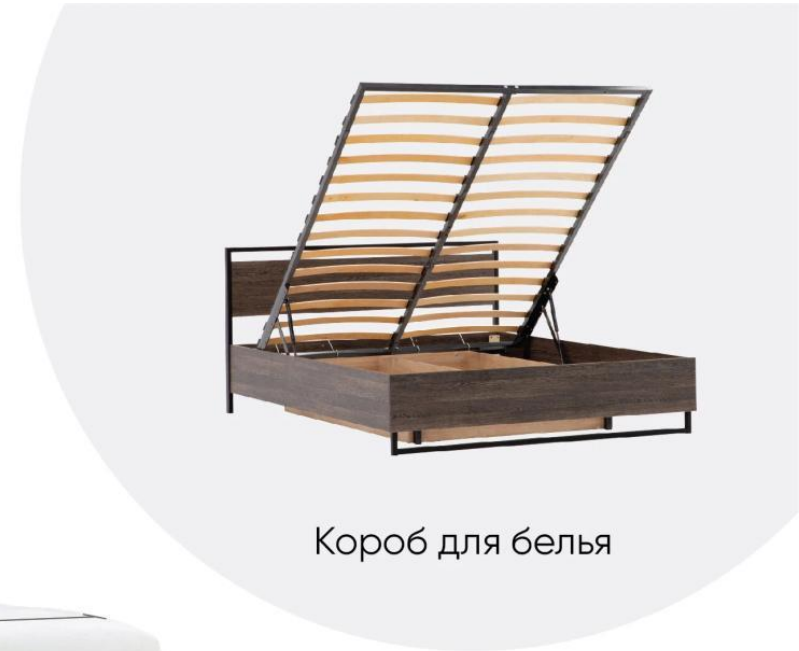

Кровать Moris
с шириной спального места 140/160/180 см

Короб для белья

Moris 200x140 cm

Moris 200x160 cm

Moris 200x180 cm