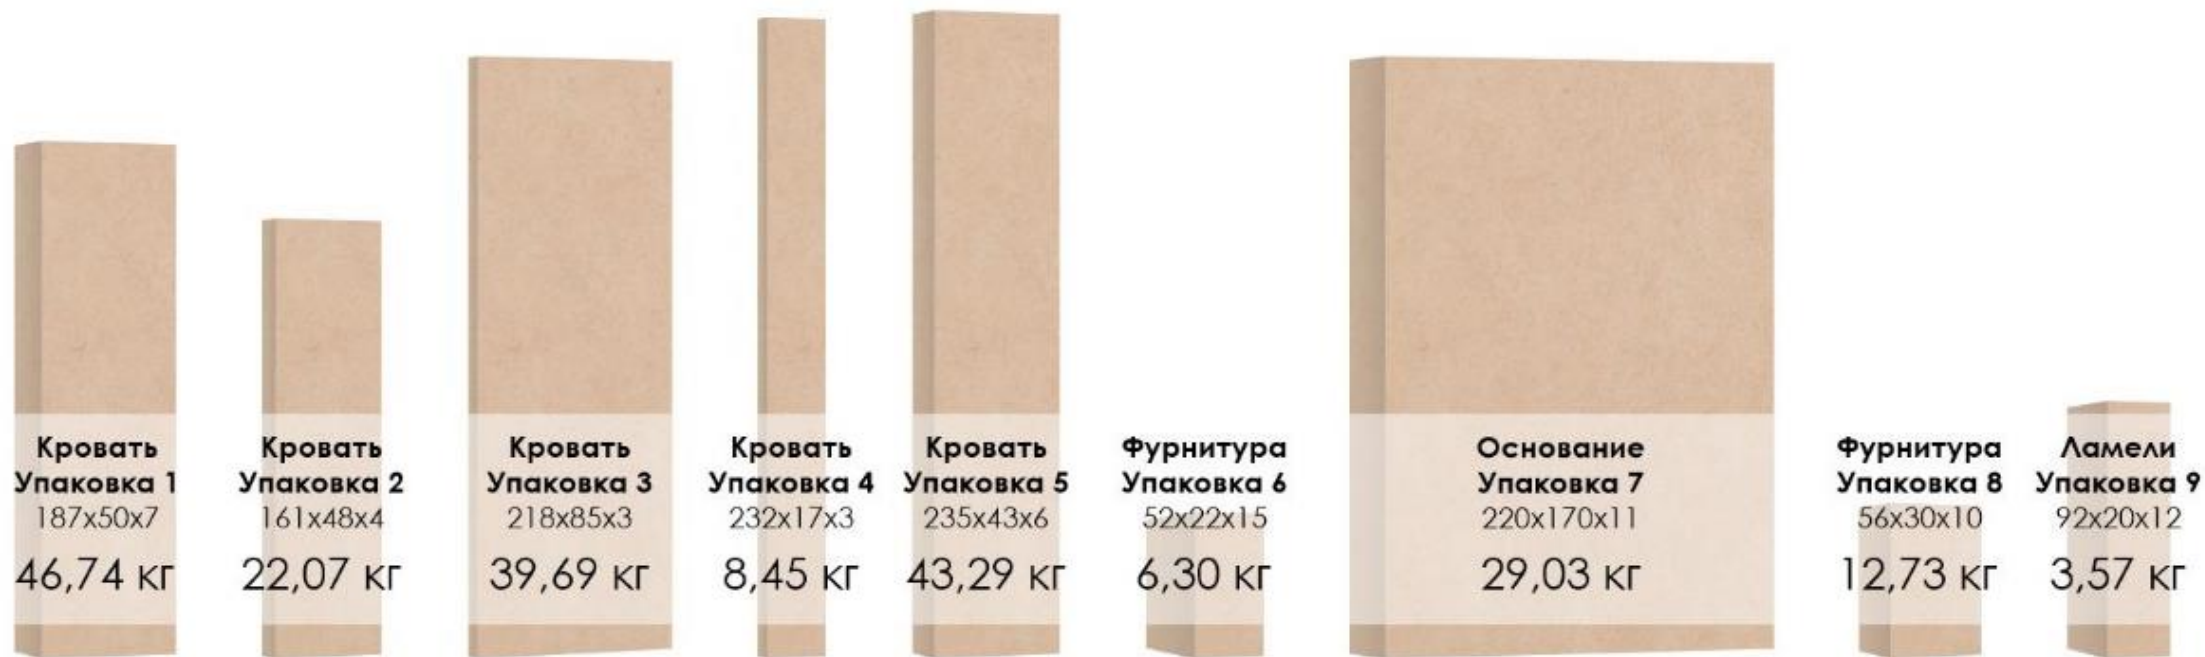

Кровать откидная Life Time Ice
с шириной спального места 160/180 см

Кровать откидная Life Time Ice
с шириной спального места 160 см

Life Time Ice 200x160 cm

Кровать откидная Life Time Ice
с шириной спального места 180 см

Life Time Ice 200x180 cm