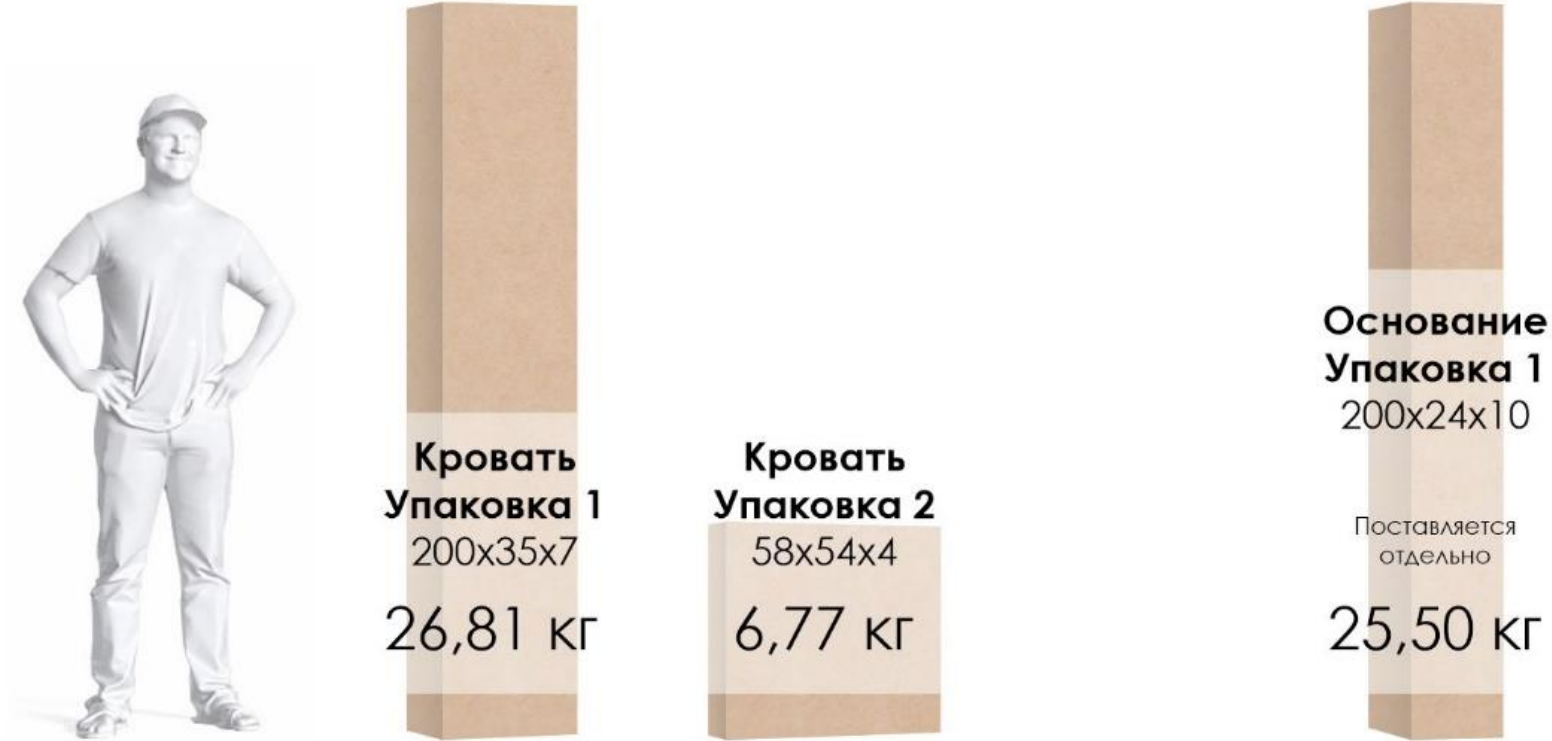

Кровать Bonnie Ice
с шириной спального места 140/160/180 см

Кровать Bonnie Ice
с шириной спального места 140 см

Bonnie Ice 200x140 cm

**Кровать
Упаковка 1**
200x35x7
25,62 кг

**Кровать
Упаковка 2**
48x54x4
5,60 кг

**Основание
Упаковка 1**
200x24x10
Поставляется
ОТДЕЛЬНО
23,50 кг

Кровать Bonnie Ice
с шириной спального места 160 см

Bonnie Ice 200x160 cm

Кровать Bonnie Ice
с шириной спального места 180 см

Bonnie Ice 200x180 cm