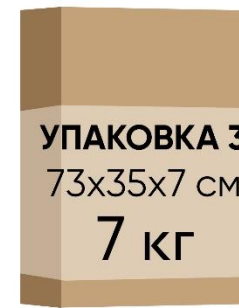

Кровать Antica
с шириной спального места 90/140/160/180 см

Кровать Antica
с шириной спального места 90 см

Кровать 200x090 Antica (Антика)

Кровать Antica
с шириной спального места 140 см

Кровать 200x140 Antica (Антика)

Кровать Antica
с шириной спального места 160 см

Кровать 200x160 Antica (Антика)

Кровать Antica
с шириной спального места 180 см

Кровать 200x180 Antica (Антика)