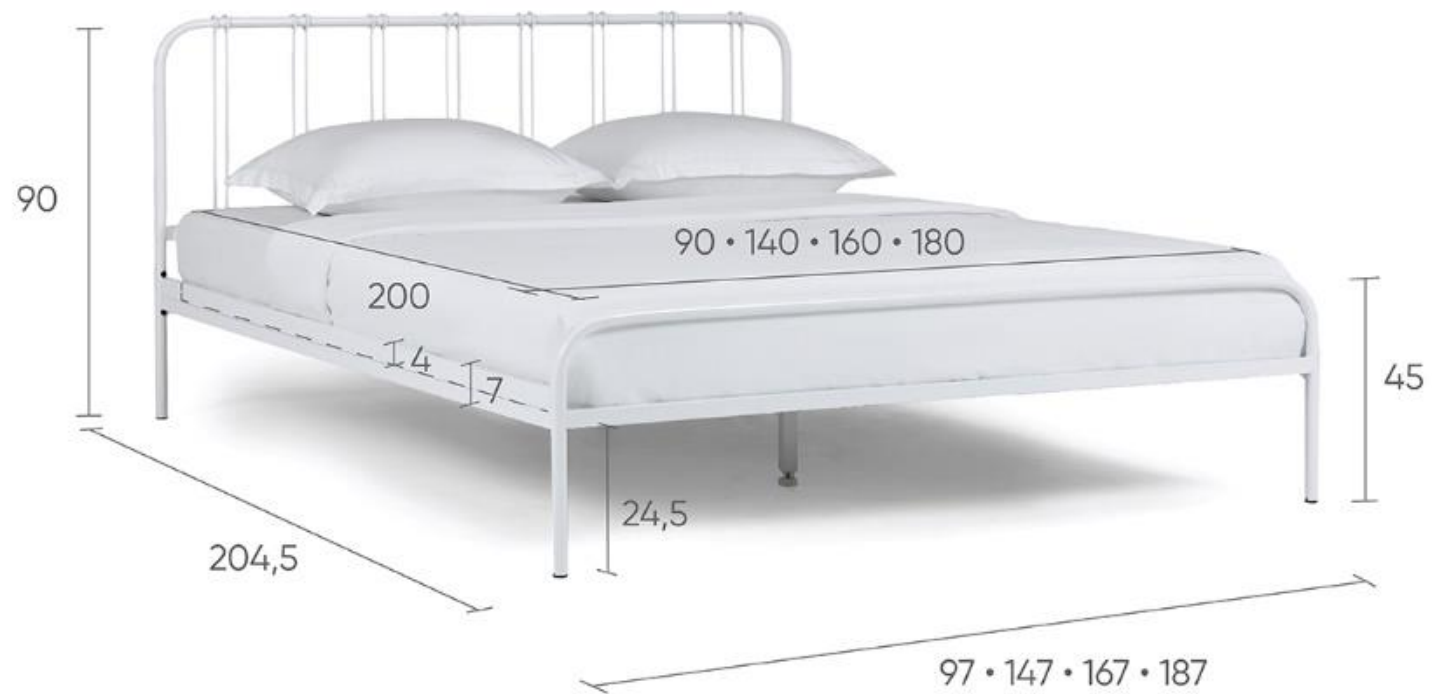

Кровать Antica
с шириной спального места 90/140/160/180 см

Кровать Antica
с шириной спального места 90 см

Кровать 200x090 Antica (Антика)

Кровать Antica
с шириной спального места 140 см

Кровать 200x140 Antica (Антика)

Кровать Antica
с шириной спального места 160 см

Кровать 200x160 Antica (Антика)

Кровать Antica
с шириной спального места 180 см

Кровать 200x180 Antica (Антика)