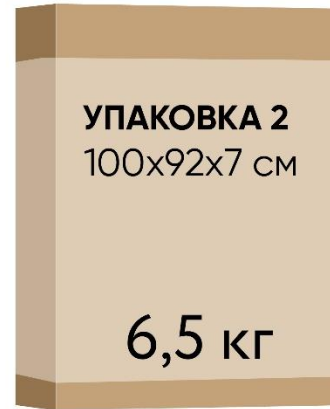

Кровать Antica
с шириной спального места 90/140/160/180 см

Кровать Antica
с шириной спального места 90 см

Кровать 200x090 Antica (Антика)

Кровать Antica
с шириной спального места 140 см

Кровать 200x140 Antica (Антика)

Кровать Antica
с шириной спального места 160 см

Кровать 200x160 Antica (Антика)

Кровать Antica
с шириной спального места 180 см

Кровать 200x180 Antica (Антика)