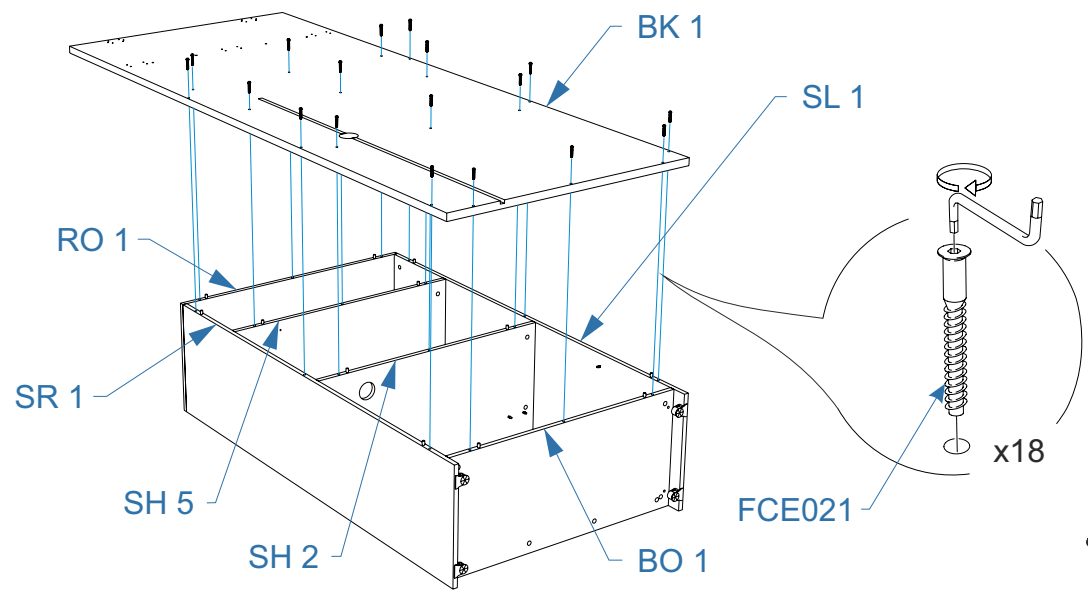

Комплект специального крепежа для стены

Номер упаковки	Наименование упаковки	Маркировка детали	Наименование детали, размер в мм	Количество деталей в упаковке, шт.	Изображение
5/6	Упаковка Фурнитуры Секретер Space Solutions Ice 40*10*10	FMP066	Металлический дюбель для пустотел. констр. М5*37/8	4	*** 
		FMP067	Цанга латунная М6	4	*** 
		FMP068	Болт М6*40 DIN 933 оцинк,	4	*** 
		FMP062	Дюбель д/пб 10*60	4	*** 
		FMP059	Шуруп 6*60 острый, шестигр, цинк, «Глухарь»	4	*** 

*** специализированный крепеж (выбирается в зависимости от материала стены)

7.

8.

9.

10.

11.

12.

13.