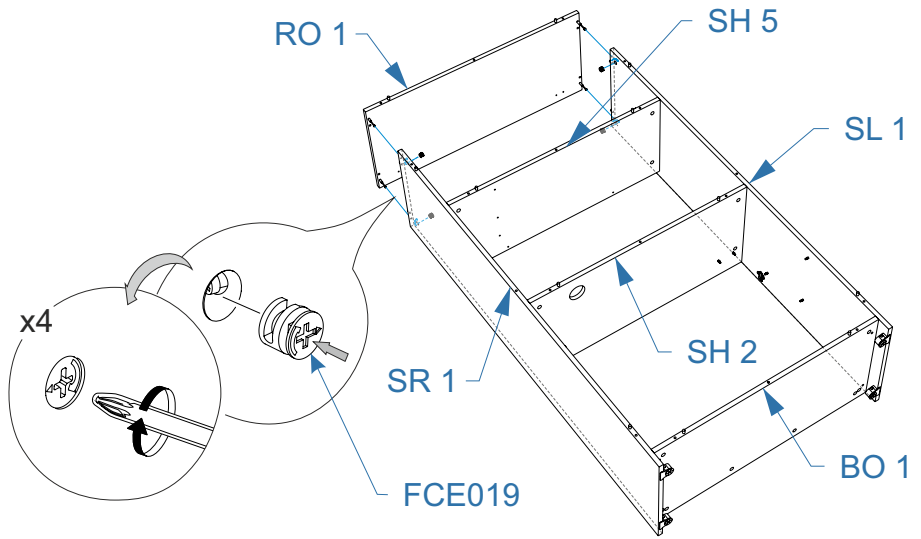

Комплект специального крепежа для стены

Номер упаковки	Наименование упаковки	Маркировка детали	Наименование детали, размер в мм	Количество деталей в упаковке, шт.	Изображение
5/6	Упаковка Фурнитуры Секретер Space Solutions Ice 40*10*10	FMP066	Металлический дюбель для пустотел. констр. М5*37/8	4	*** 
		FMP067	Цанга латунная М6	4	*** 
		FMP068	Болт М6*40 DIN 933 оцинк,	4	*** 
		FMP062	Дюбель д/пб 10*60	4	*** 
		FMP059	Шуруп 6*60 острый, шестигр, цинк, «Глухарь»	4	*** 

*** специализированный крепеж (выбирается в зависимости от материала стены)

7.

8.

9.

10.

11.

12.

13.