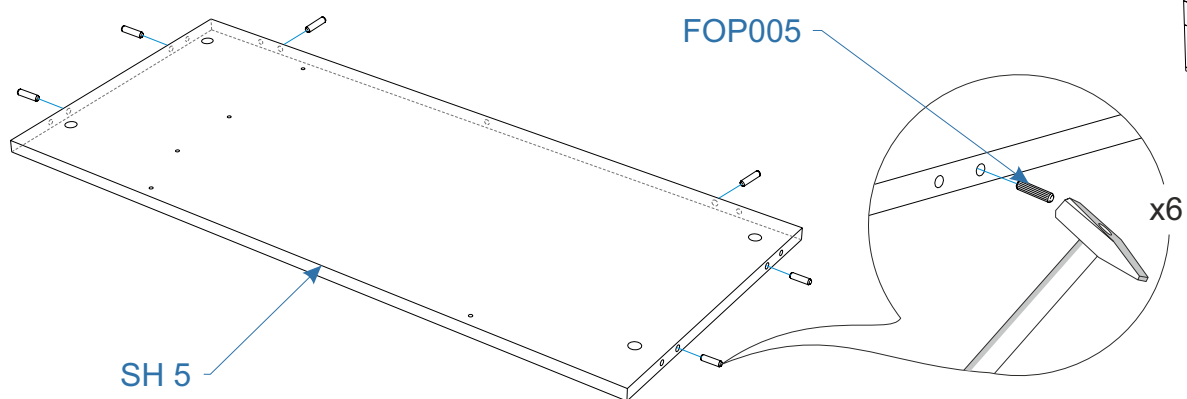

Комплект специального крепежа для стены

Номер упаковки	Наименование упаковки	Маркировка детали	Наименование детали, размер в мм	Количество деталей в упаковке, шт.	Изображение
5/6	Упаковка Фурнитуры Секретер Space Solutions Ice 40*10*10	FMP066	Металлический дюбель для пустотел. констр. М5*37/8	4	*** 
		FMP067	Цанга латунная М6	4	*** 
		FMP068	Болт М6*40 DIN 933 оцинк,	4	*** 
		FMP062	Дюбель д/пб 10*60	4	*** 
		FMP059	Шуруп 6*60 острый, шестигр, цинк, «Глухарь»	4	*** 

*** специализированный крепеж (выбирается в зависимости от материала стены)

7.

8.

9.

10.

11.

12.

13.