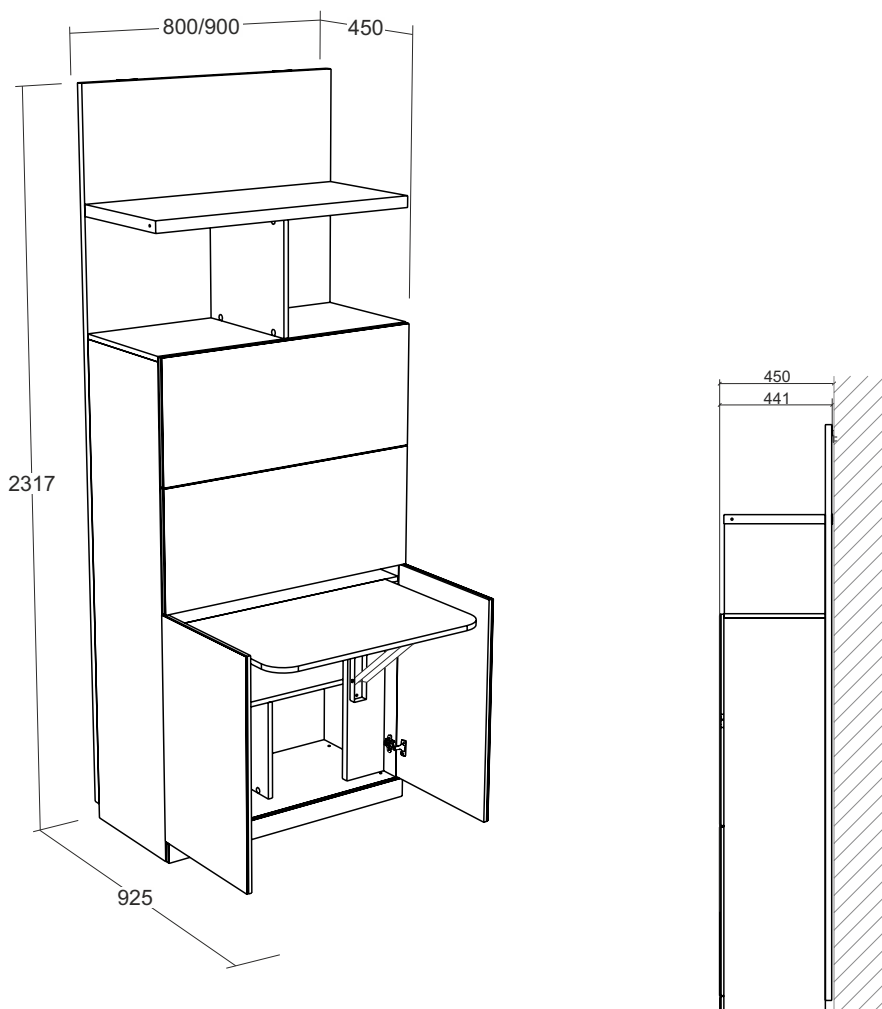

askona

ТЕРРИТОРИЯ ЗДОРОВОГО СНА

Инструкция по сборке секретера 2 Space Solutions Ice/Спэйс Солюшнс Айс 80x232x45/90x232x45

ТР ТС 025/2012 ГОСТ 16371-2014
Декларация о соответствии ЕАЭС N RU Д-RU.РА02.В.35550/23
от 13.03.2023 г., действительна до 12.03.2026 г. включительно

* для соединения секретера с другими изделиями через боковины необходимо предварительно выровнять изделия по высоте и стянуть их между собой на стяжку межсекционную d 5 мм (29+15)

Телефон горячей линии 8 800 200 40 90 | Звонки по России бесплатные