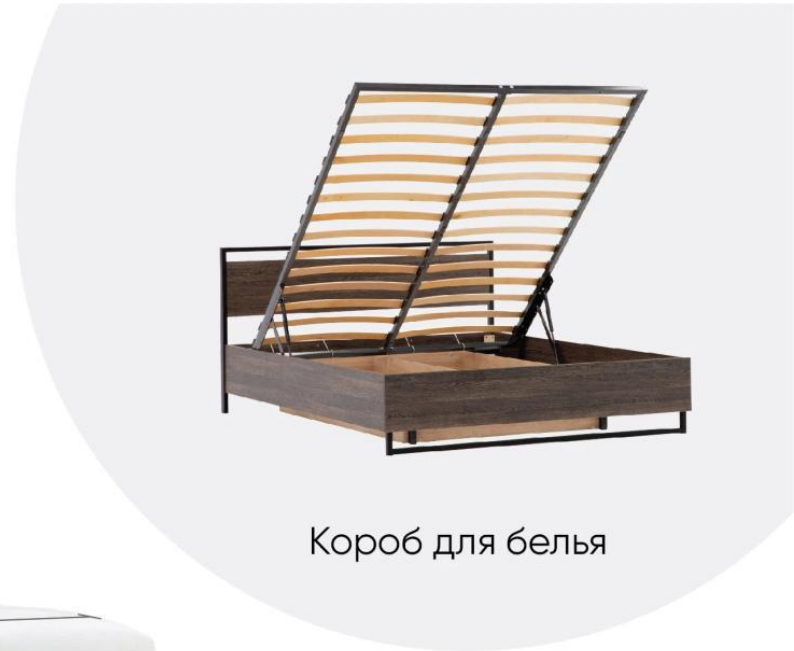

Кровать Moris
с шириной спального места 140/160/180 см

Короб для белья

Moris 200x140 cm

Moris 200x160 cm

Moris 200x180 cm