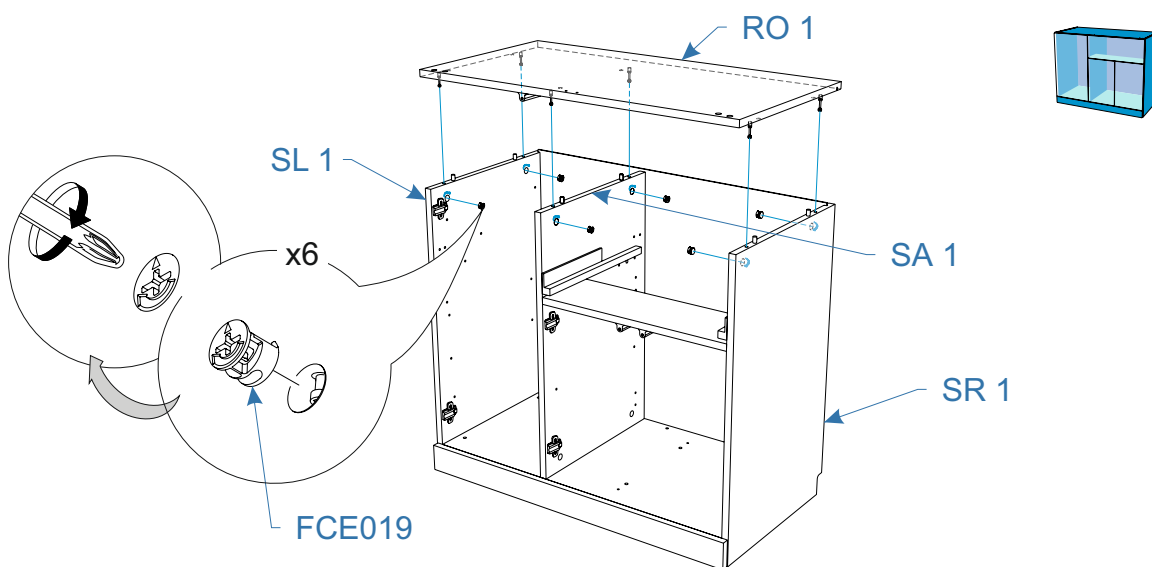

7

**Комплектовочная ведомость комод
Life Time Ice (Лайф Тайм Айс)
950x450x750/1050x450x750/1150x450x750**

Номер упаковки	Наименование упаковки	Маркировка детали	Наименование детали, размер в мм	Количество деталей в упаковке, шт.	Изображение
6/6	Упаковка RO комод Life Time Ice 105 105*44*5	RO 2	<i>Крыша 1047*442*22</i>	1	
		BK 12	<i>Задняя стенка 657*181*16</i>	1	
		BK 10	<i>Задняя стенка 657*181*16</i>	1	
		BO 3	<i>Дно 181*379*16</i>	1	
		BO 2	<i>Дно 181*347*16</i>	1	
		BO 3	<i>Дно 439*337*3</i>	1	
		BK 1	<i>Задняя стенка 321*793*3</i>	2	
	Упаковка RO комод Life Time Ice 115 115*44*5	RO 2	<i>Крыша 1147*442*22</i>	1	
		BK 12	<i>Задняя стенка 657*181*16</i>	1	
		BO 4	<i>Дно 518*150*16</i>	1	
		BK 3	<i>Задняя стенка 476*155*16</i>	1	
		SL 3	<i>Боковая стенка левая 340*150*16</i>	1	
		SR 3	<i>Боковая стенка правая 340*150*16</i>	1	
		RR 1	<i>Ребро жесткости 90*379*16</i>	1	
		BO 3	<i>Дно 489*337*3</i>	1	
		BK 1	<i>Задняя стенка 321*893*3</i>	2	

10.

11.

12.

13.

14.

15.

19.

20.