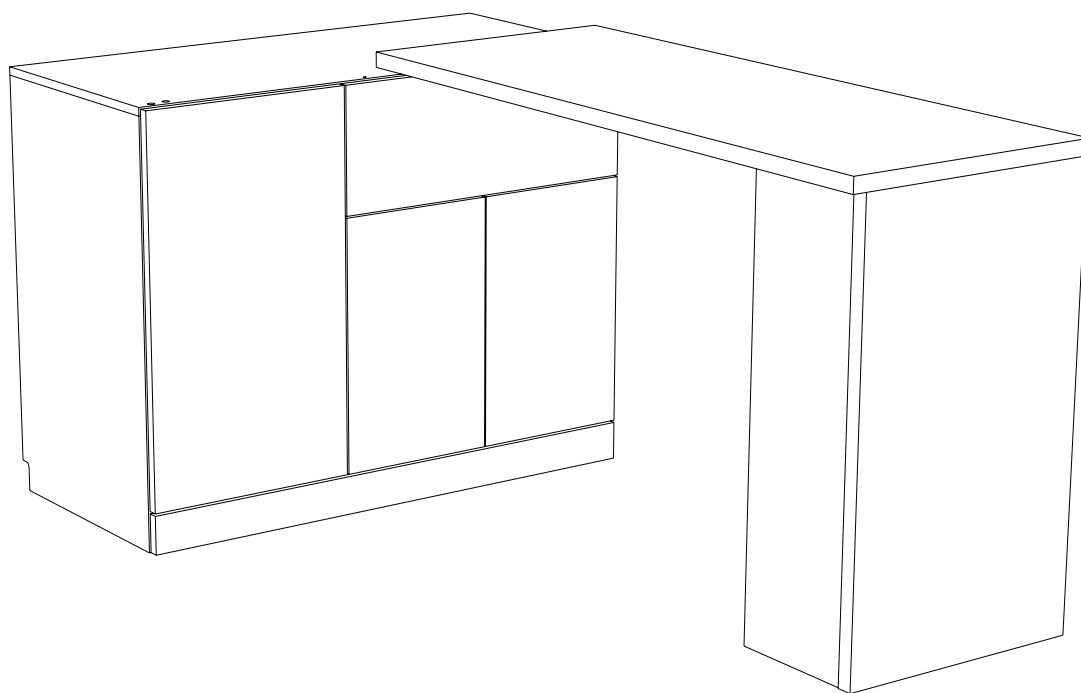

askona

ТЕРРИТОРИЯ ЗДОРОВОГО СНА

Инструкция по сборке комода Life Time Ice/Лайф Тайм Айс 950x450x750/1050x450x750/1150x450x750

ТР ТС 025/2012 ГОСТ 16371-2014
Декларация о соответствии ЕАЭС N RU Д-RU.РА02.В.35550/23
от 13.03.2023 г., действительна до 12.03.2026 г. включительно

Комод с выдвижным ящиком слева
с поворотной секцией слева

Комод с выдвижным ящиком слева
с поворотной секцией справа

**Комплектовочная ведомость комод
Life Time Ice (Лайф Тайм Айс)
950x450x750/1050x450x750/1150x450x750**